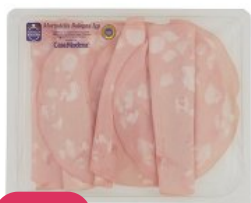

Vaschetta 110 g

6.35 € **5.19 €**  
57.73 € / kg

-42%

Mortadella Bologna

Confezione 130 g

2.76 € **1.59 €**  
21.23 € / kg

-27%

.speck Light