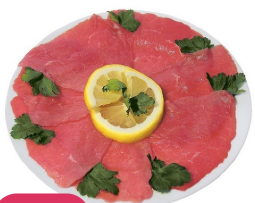

1 confezione

14.25 € **12.95 €**

11.88 € / kg

-22%

Scottona Carpaccio

a peso

7.78 € **6.05 €**

19.45 € / kg